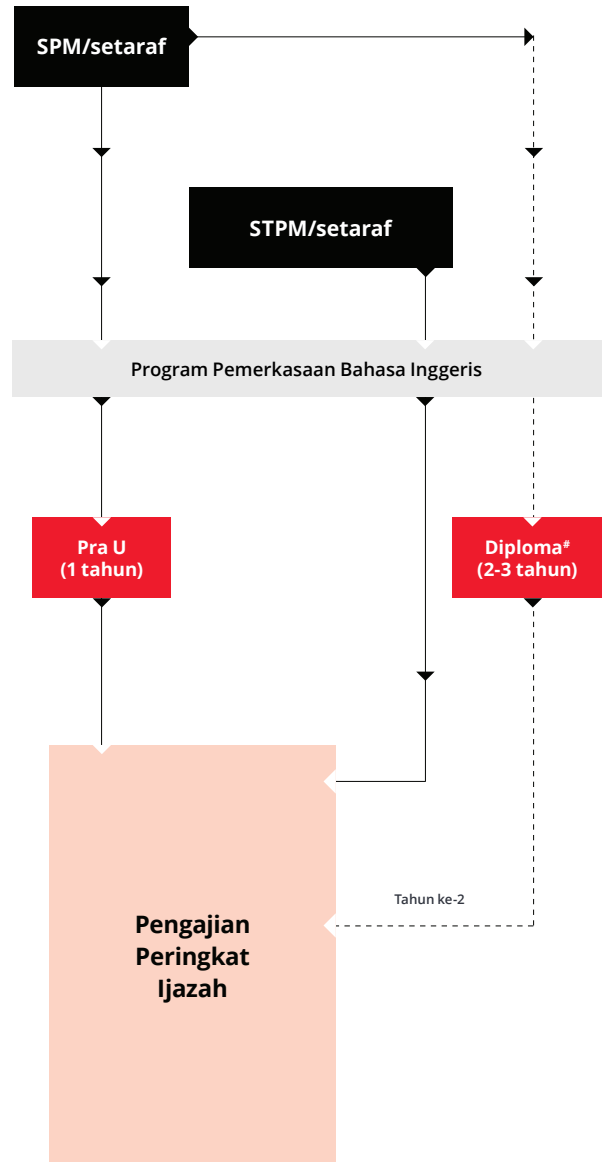

Manfaat Tambahan

	PEMBIAYAAN PENUH Yuran pengajian dan tempat tinggal bagi pelajar dari luar bandar Kuching.
	BANTUAN PENEMPATAN Sebanyak RM300 (sekali sahaja) disediakan
	JAMINAN BANTUAN KEWANGAN Mahupun bantuan pengajian dari Yayasan Sarawak

Universiti Teknologi Swinburne Kampus Sarawak

Swinburne Sarawak menawarkan program pengajian yang diiktiraf antarabangsa.

Selaku sebuah kampus antarabangsa yang dimiliki kerajaan negeri Sarawak, Swinburne Sarawak memberi anda peluang untuk memiliki ijazah Australia bertaraf antarabangsa.

Kampus sebesar 16.5 ekar ini terletak di bandaraya Kuching serta menawarkan kemudahan pembelajaran serba lengkap. Dengan program pengajian yang praktikal dan berorientasikan kerjaya, ianya serbasama dengan program yang ditawarkan di kampus utama kami di Melbourne, Australia.

EEP ditaja sepenuhnya oleh Yayasan Sarawak.

Laluan Pendidikan

Tempoh pembelajaran

3 sehingga 5 tahun

*Kemasukan terus ke Tahun Ke-2 program sarjana muda, dengan pengecualian

Tarikh Pengambilan EEP

3 Februari 2025